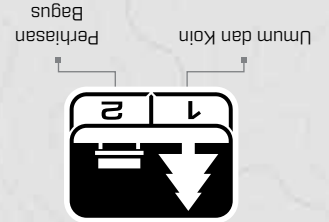

Mode yang bagus untuk area rekreasi dengan sampah tinggi, termasuk untuk deteksi umum.

TAMAN

MODE PENCARIAN

* Khusus EQUINOX 900