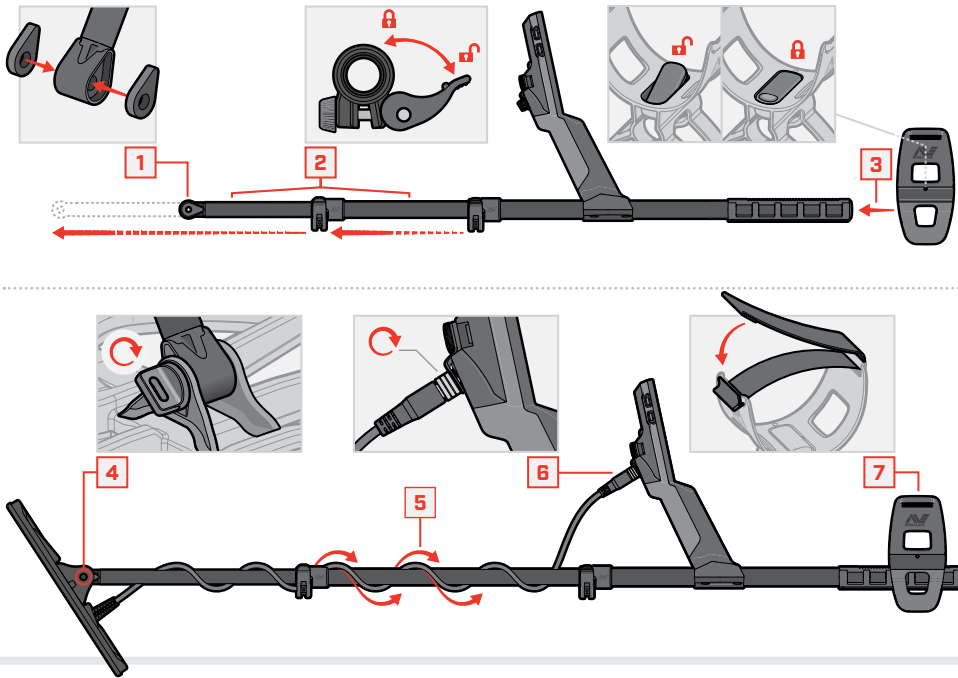

EQUINOX

700 | 900

PANDUAN MEMULAI

1-800-0498-1

PERAKITAN

KENCANGKAN PENGAMAN SAMBUNGAN

Kencangkan Pengaman Sambungan jika lepas atau kendur.

Membuka