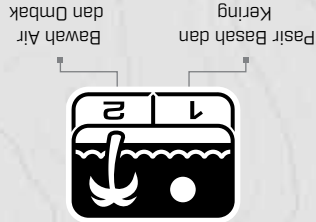

Untuk pencarian bongkah emas di lokasi ladang emas yang terminalisasi.

EMAS*

Untuk semua kondisi asin — pasir kering, pasir basah, ombak, dan bawah air.

PANTAI

Mode ini ideal untuk mendeteksi di lapangan tempat bersejarah dengan jangkauan terluas dari ukuran target.