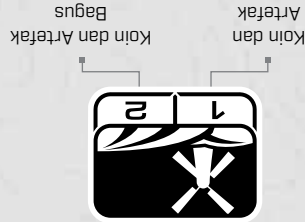

Untuk pencarian bongkah emas di lokasi ladang emas yang terminalisasi.

EMAS*

Untuk semua kondisi asin — pasir kering, pasir basah, ombak, dan bawah air.

PANTAI

Mode ini ideal untuk mendeteksi di lapangan tempat bersejarah dengan jangkauan terluas dari ukuran target.