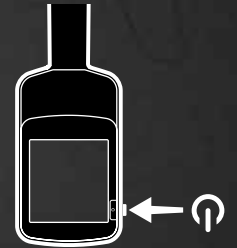

LAPANGAN

Mode yang bagus untuk area rekreasi dengan sampah tinggi, termasuk untuk deteksi umum.

TAMAN

MODE PENCARIAN

* Khusus EQUINOX 900

MULAI
MENDETEKSI

PEREDAM
BISING

PILIH
MODE PENCARIAN