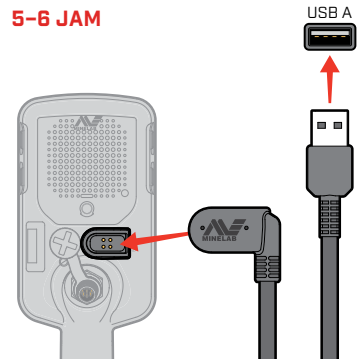

Kencangkan perlahan secara bertahap

Menutup

Periksa dan ulangi jika perlu

MENGENAL DAYA

5-6 JAM

Isi daya detektor Anda dengan pengisi daya USB berkualitas baik yang memiliki kapasitas pengisian daya minimum > 2 A @ 5 V. Risiko kegagalan pengisian daya USB jika pengisi daya berkualitas rendah digunakan.

Cari tanda berikut pada pengisi daya USB:

3 JAM

KONTROL & LAYAR

Indikator Berlebih Pantai

LED Status Pengisian Daya

Tingkat/Pengisian Daya Baterai

Senter

Kekuatan